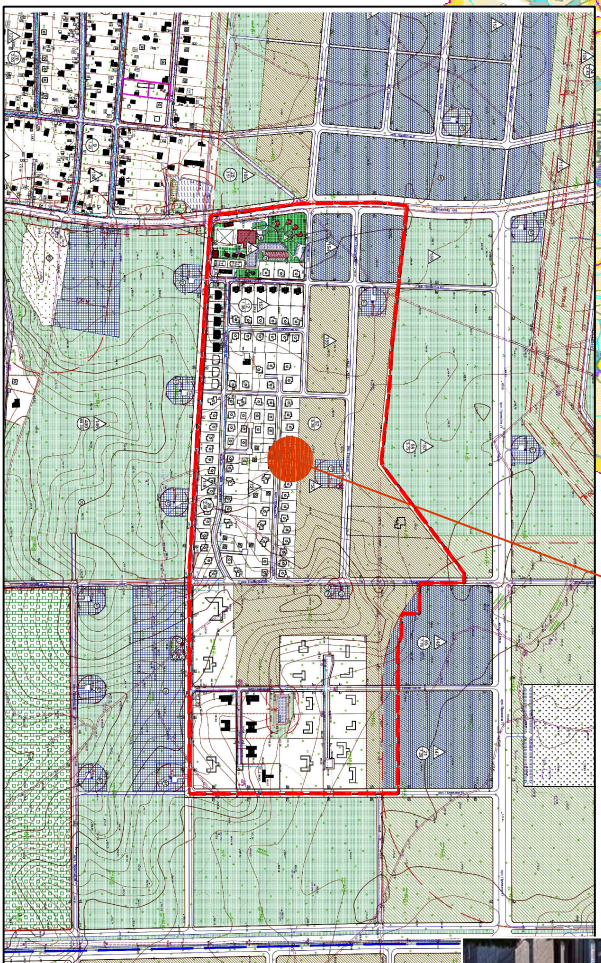

СХЕМА РОЗТАШУВАННЯ НАСЕЛЕНОГО ПУНКТУ  
В СИСТЕМІ РОЗСЕЛЕННЯ  
ПН

Місце розташування  
детального плану

МАСШТАБ 1 : 10000

в 1 см - 100 м

Зм.	Кільк.	Аркуш	Недок.	Підпис	Дата

20013-ГП-1

Дмитрівська сільська рада		
Бучанського (Києво-Святошинського району) Київської області		
Детальний план території житлової та громадської забудови в с. Дмитрівка		
Кер. АПБ-5	Бегаль	Дата
ГАП	Бегаль	
Розробив	Пронько	
Схема розташування населеного пункту в системі розселення		
Стадія	Аркуш	Аркушів
ДПТ	1	1