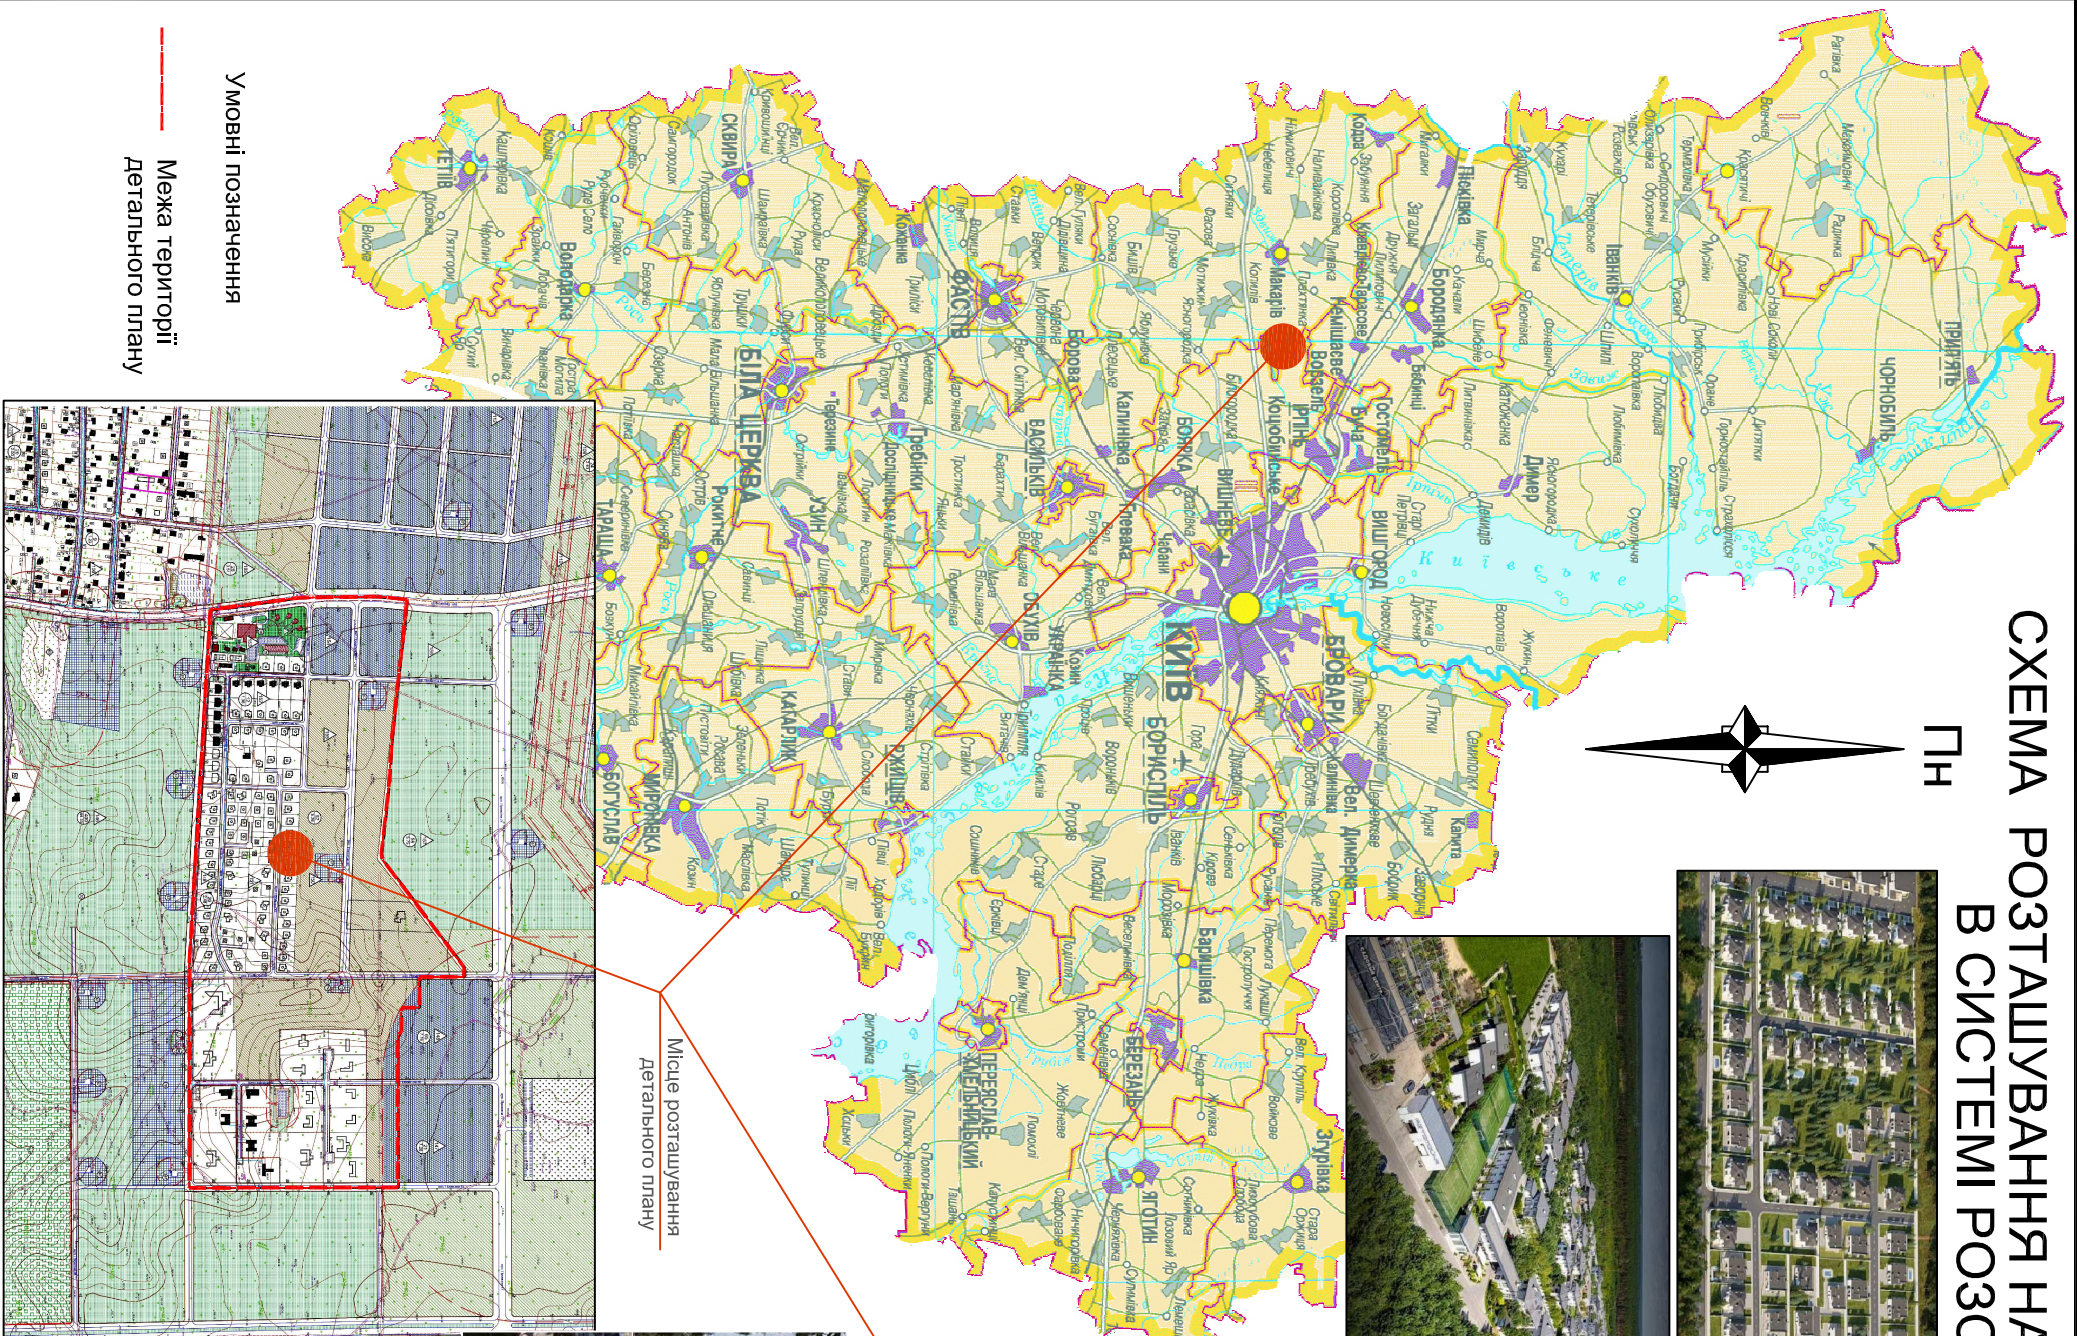

СХЕМА РОЗТАШУВАННЯ НАСЕЛЕНОГО ПУНКТУ  
В СИСТЕМІ РОЗСЕЛЕННЯ  
ПН

Місце розташування  
детального плану

МАСШТАБ 1 : 10000

в 1 см - 100 м

Зм.	Кільк.	Аркуш	Недок.	Підпис	Дата

20013-ГП-1

Дмитрівська сільська рада		
Бучанського (Києво-Святошинського району) Київської області		
Детальний план території житлової та громадської забудови в с. Дмитрівка		
Кер. АПБ-5	Бегаль	Дата
ГАП	Бегаль	
Розробив	Пронько	
Схема розташування населеного пункту в системі розселення		
Стадія	Аркуш	Аркушів
ДПТ	1	1