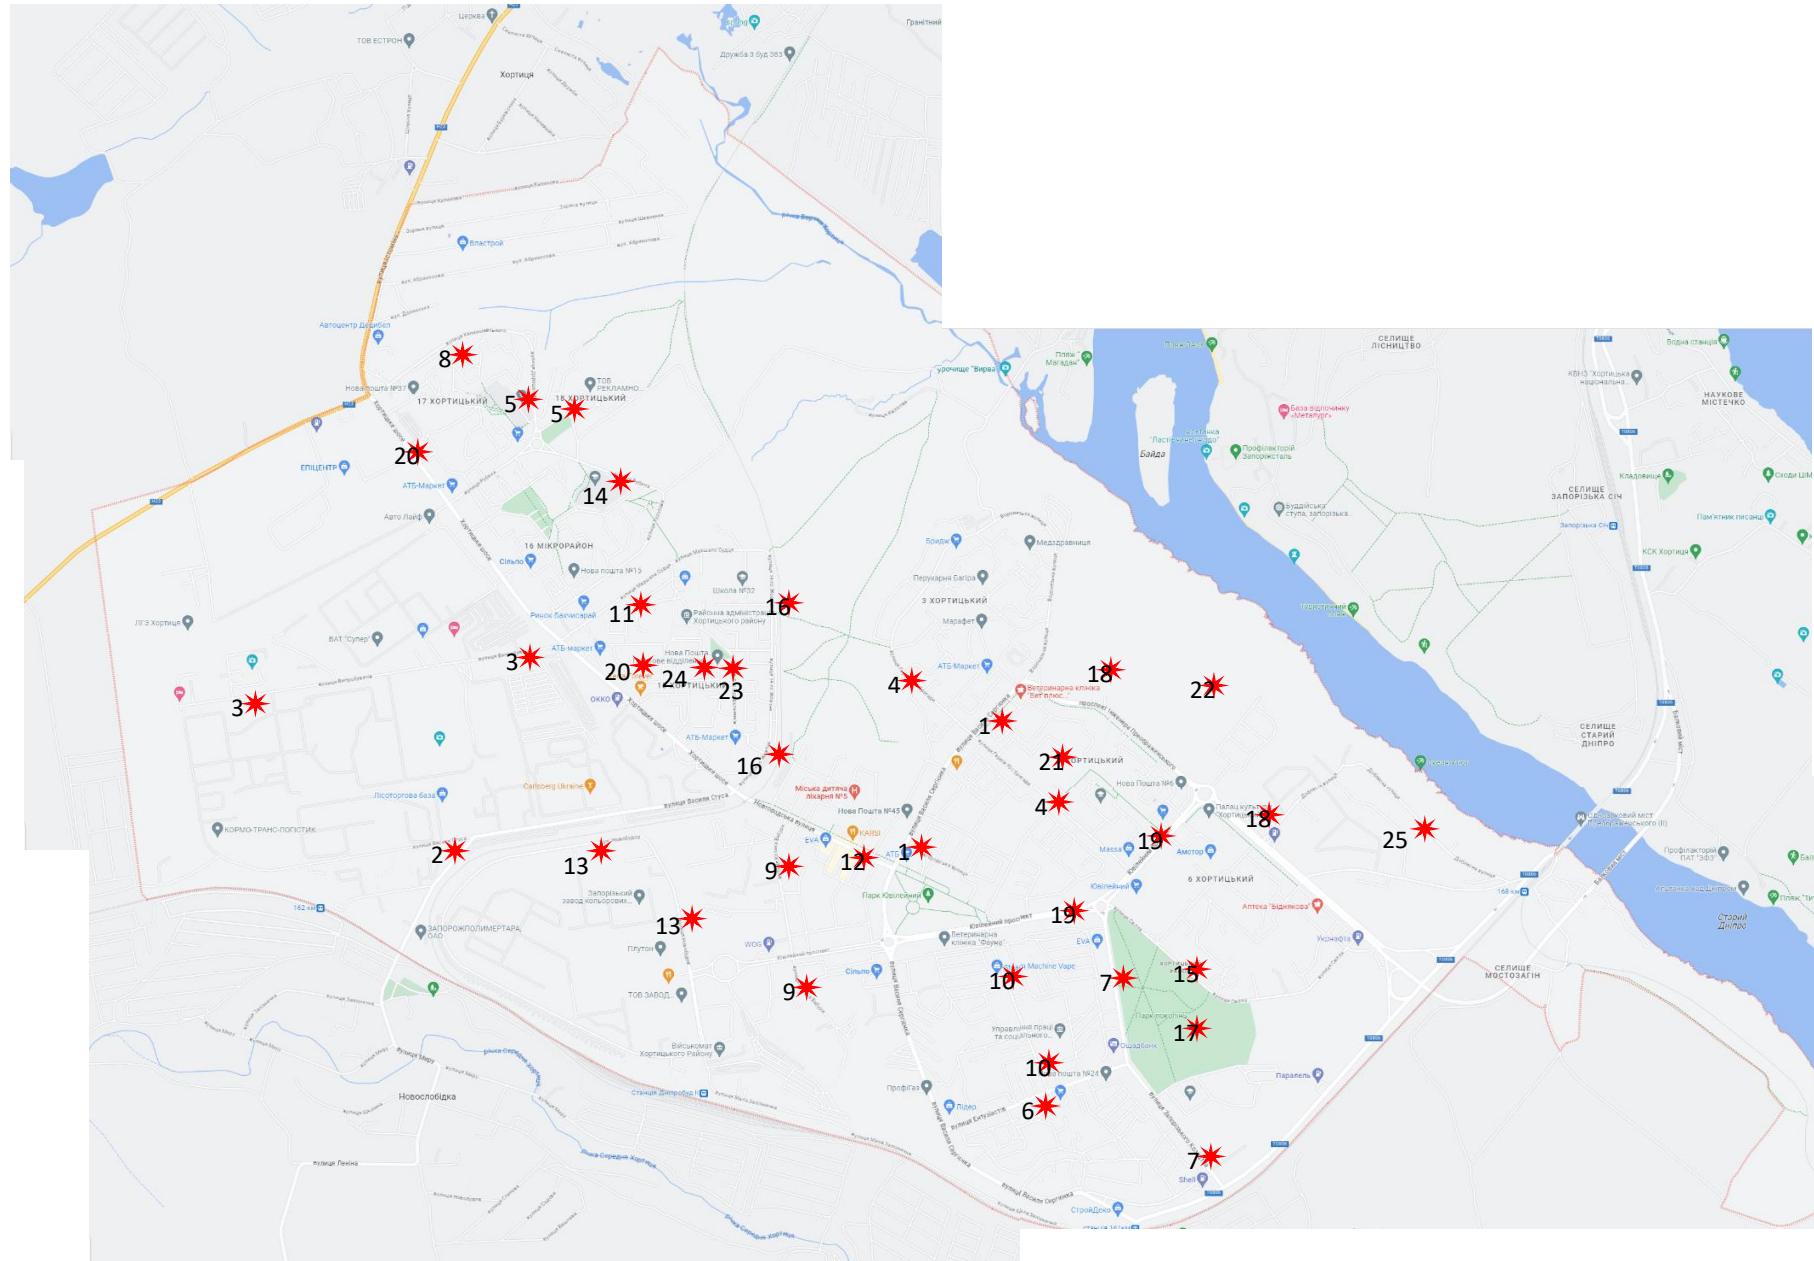

Хортицький район

Перелік осередків розповсюдження карантинних рослин

№	Назва вулиць	Площа, Га
1	вул. Василя Сергієнка	1,0
2	вул. Василя Стуса	0,3
3	вул. Випробувачів	1,1
4	вул. Героїв 93ї бригади (газон)	0,2
5	вул. Дорошенка 3, 8	0,3
6	вул. Ентузіастів	0,6
7	вул. Запорізького козацтва	0,3
8	вул. Калнишевського	0,1
9	вул. Козака Бабури	0,2
10	вул. Лахтінська	0,3
11	вул. Маршала Судця	0,2
12	вул. Новгородська	0,6
13	вул. Новобудов	0,3
14	вул. Рубана	0,2
15	вул. Світла	0,3
16	вул. Чотирнадцятого жовтня	0,53
17	Парк «Покоління»	6,0
18	просп. Інженера Преображенського	0,9
19	просп. Ювілейний	0,9
20	Хортицьке шосе	0,8
21	Запорізький навчальний заклад № 40	2,42
22	Пустир за координатами 47.827041, 35.056646	1,8
23	бул. Будівельників 19, 17	0,15
24	Поштове відділення Нової пошти №55	0,02
25	Вул. Доблесна	0,2