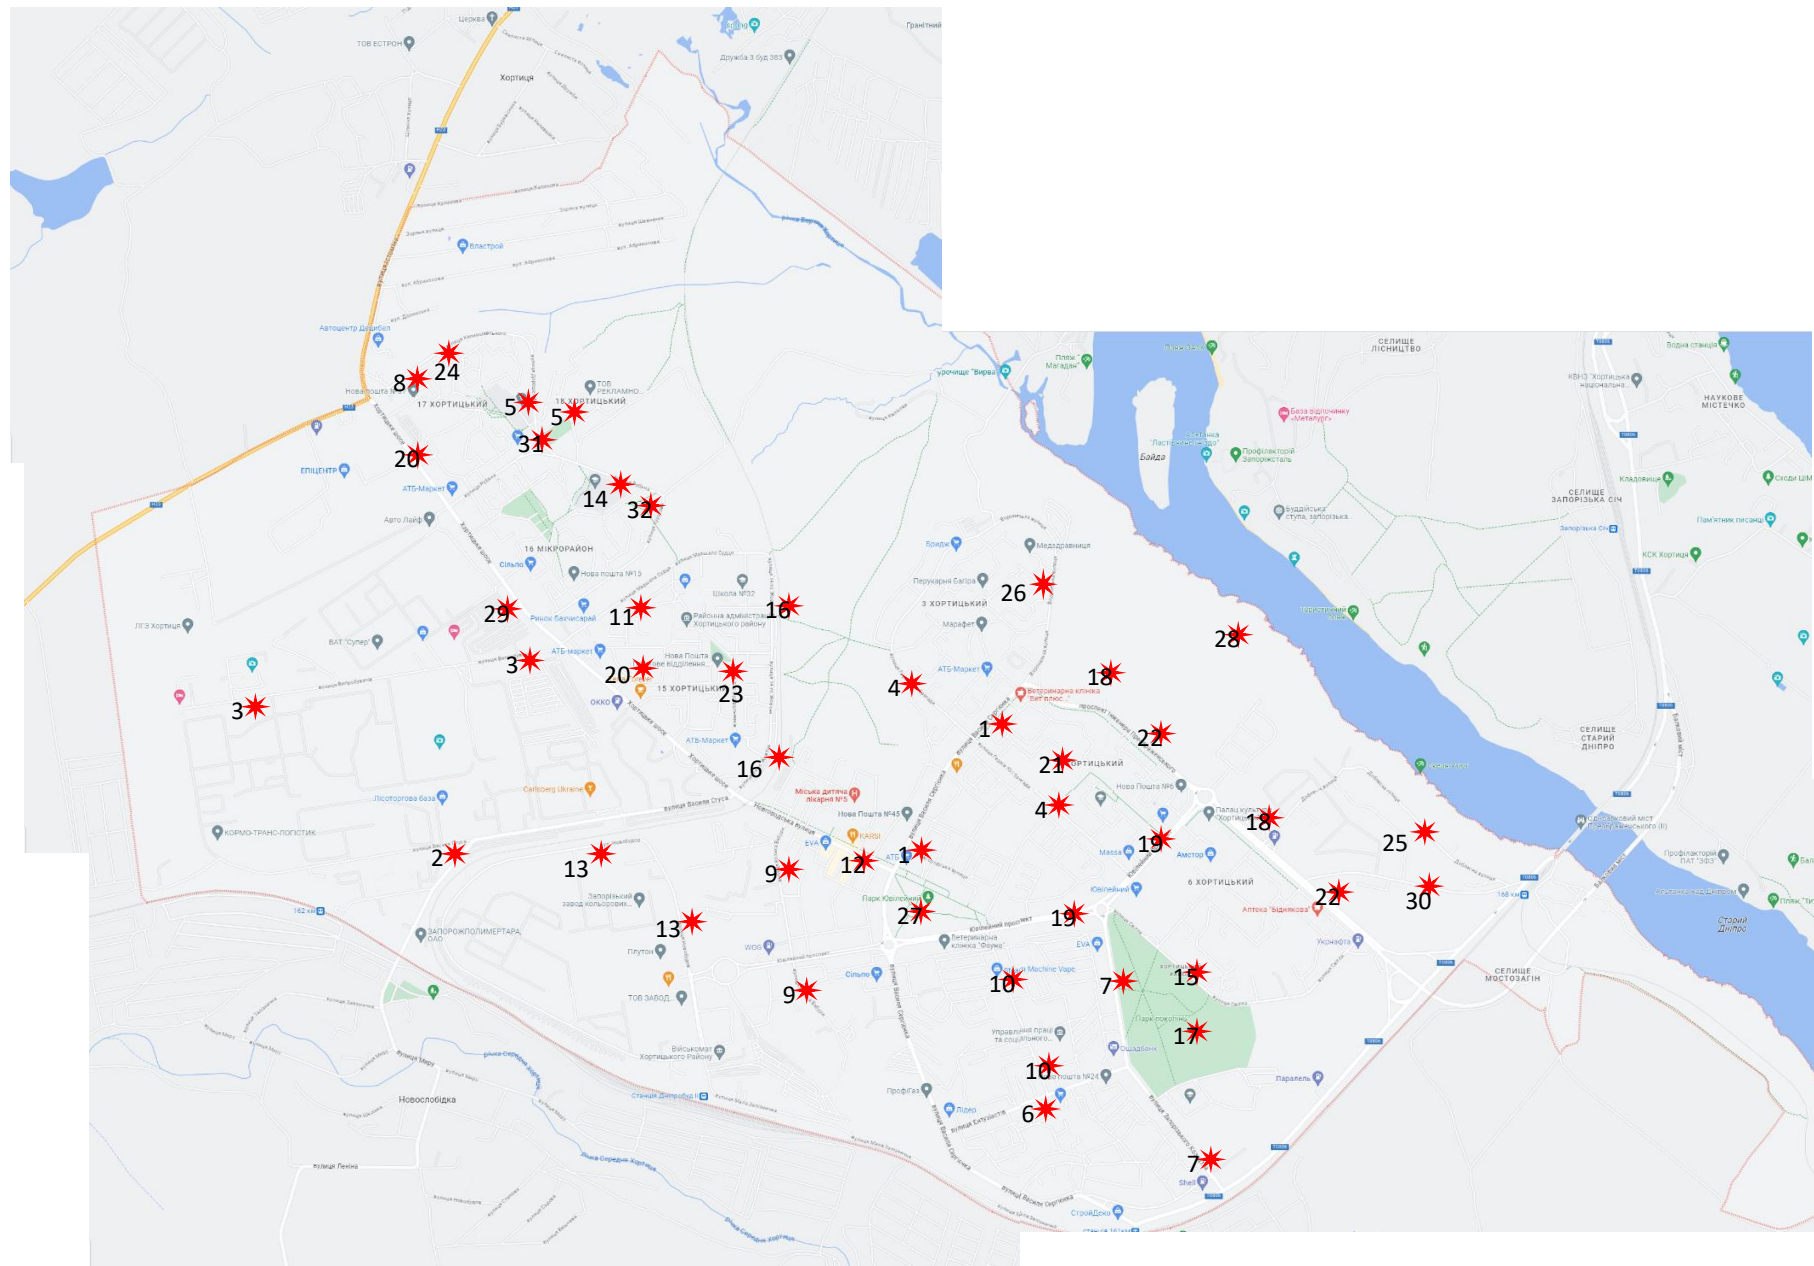

Хортицький район

Перелік осередків розповсюдження карантинних рослин

№	Назва вулиць	Площа, Га
1	вул. Василя Сергієнка	6,82
2	вул. Василя Стуса 1	0,265
3	вул. Випробувачів	4,1
4	вул. Героїв 93ї бригади	4,29
5	вул. Дорошенка 3,8	1,91
6	вул. Ентузіастів 3,4,19-19а	2,08
7	вул. Запорізького козацтва 3,13,15а,29,35	1,15
8	вул. Калишевського	4,2
9	вул. Козака Бабури	1,3579
10	вул. Лахтінська	1,665
11	вул. Маршала Судія	0,9212
12	вул. Сорочинська	4,8412
13	вул. Новобудов (пустир)	8,1447
14	вул. Рубана	4,1045
15	вул. Світла	3,12
16	вул. Чотирнадцятого жовтня	2,5677
17	парк «Покоління»	18,6
18	просп. Інженера Преображенського	3,17
19	просп. Ювілейний	6,44
20	Хортицьке шосе	9,95
21	вул. Курузова	2,799
22	просп. Інженера Преображенського (газон)	6,1895
23	буль. Будівельників 11,17,19	2,48
24	сквер ім. Петра Калишевського	0,524
25	вул. Доблесна	0,2
26	вул. Стародніпровська	4,47
27	сквер по пр. Ювілейний	5,0325
28	балка пр. Інженера Преображенського – р. Дніпро	3
29	промзона по шосе Хортицькому	1,716
30	Стара дорога	0,12
31	Куточок відпочинку Дорошенко - Рубана	0,424
32	Куточок відпочинку Славутич	0,6747