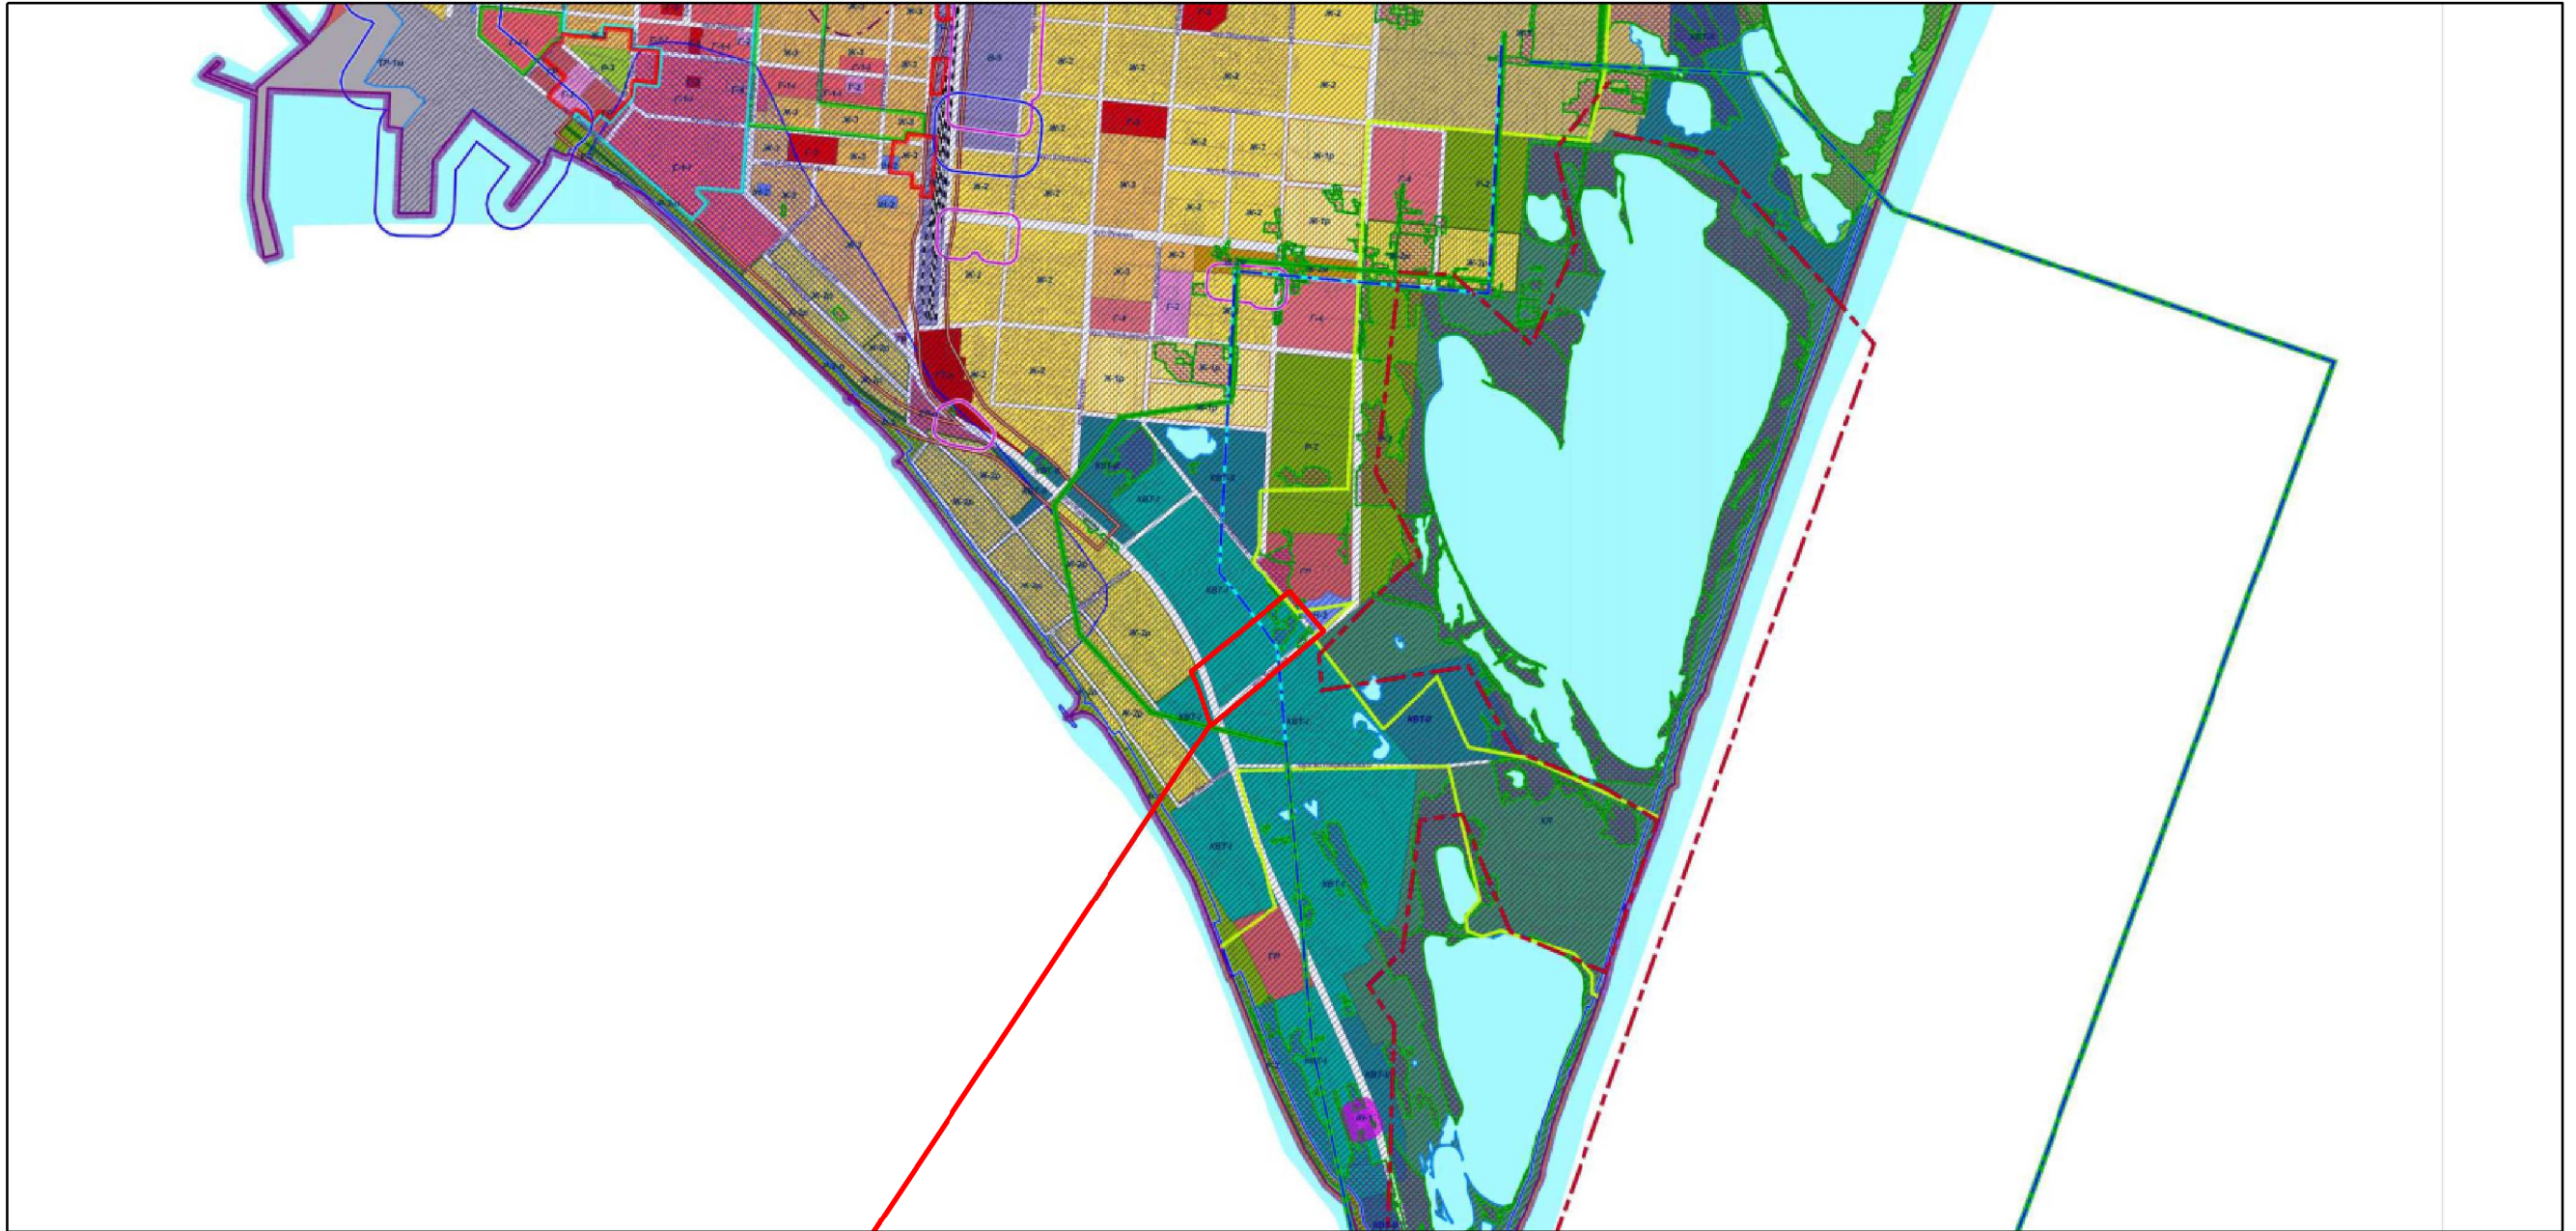

Схема розташування земельної ділянки у
планувальній структурі району (частині району),
масштаб довільний

Територія що проектується

Змін.	Кільк.	Арк.	№ док.	Підп.	Дата					
						Замовник: Виконавчий комітет Бердянської міської ради	Стадія	Аркуш	Аркушів	
						ГАП	Прудка	ДПТ	1	5
						Перевіриє		Схема розташування земельної ділянки у планувальній структурі району (частині району), масштаб довільний		
						Розробив	Прудка			
								ФО-П Прудка І. А.		